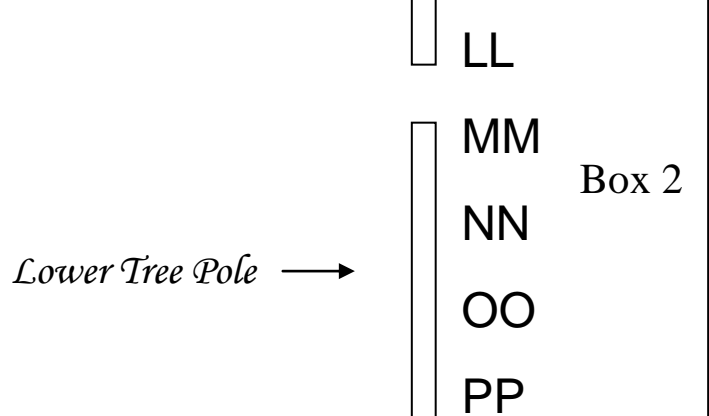

35459

9 FEET (270cm) OREGON HOOK TREE

TOTAL 2 INNER BOXES

Box 1

- 1 - *Tree Top*
- 6 - **B B** *Branches*
- 6 - **C C** *Branches*
- 6 - **D D** *Branches*
- 6 - **E E** *Branches*
- 6 - **F F** *Branches*
- 6 - **G G** *Branches*
- 6 - **H H** *Branches*
- 6 - **I I** *Branches*
- 6 - **J J** *Branches*
- 3 - **K K** *Branches*

Box 2

- 3 - **K K** *Branches*
- 6 - **L L** *Branches*
- 6 - **M M** *Branches*
- 6 - **N N** *Branches*
- 6 - **O O** *Branches*
- 6 - **P P** *Branches*
- 3 - *Tree Poles*
- 1 - *Tree Stand*

TREE CONSTRUCTION SKETCH

This tree can be converted to an alternative

7 FEET (210cm) OREGON HOOK TREE

TREE PARTS REQUIRED

- 1 - *Tree Top*
- 6 - **BB** *Branches*
- 6 - **CC** *Branches*
- 6 - **DD** *Branches*
- 6 - **EE** *Branches*
- 6 - **FF** *Branches*
- 6 - **GG** *Branches*
- 6 - **HH** *Branches*
- 6 - **II** *Branches*
- 6 - **JJ** *Branches*
- 6 - **KK** *Branches*
- 2 - *Tree Poles*
- 1 - *Tree Stand*