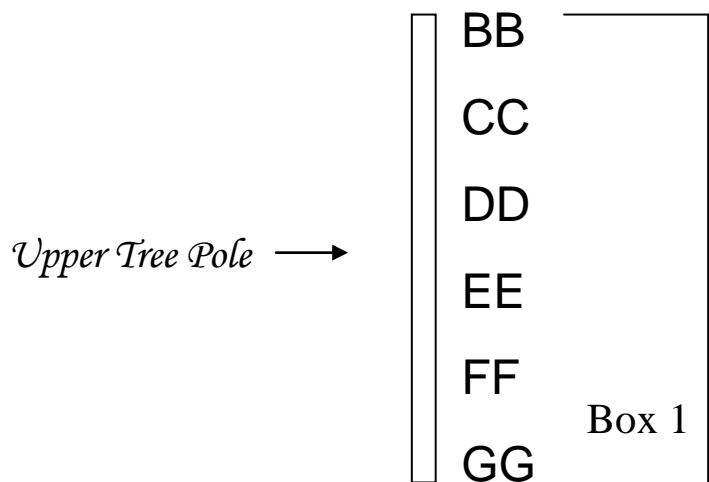

35459

9 FEET (270cm) OREGON HOOK TREE

TOTAL 2 INNER BOXES

Box 1

- 1 - *Tree Top*
- 6 - **B B** *Branches*
- 6 - **C C** *Branches*
- 6 - **D D** *Branches*
- 6 - **E E** *Branches*
- 6 - **F F** *Branches*
- 6 - **G G** *Branches*
- 6 - **H H** *Branches*
- 6 - **I I** *Branches*
- 6 - **J J** *Branches*
- 3 - **K K** *Branches*

Box 2

- 3 - **K K** *Branches*
- 6 - **L L** *Branches*
- 6 - **M M** *Branches*
- 6 - **N N** *Branches*
- 6 - **O O** *Branches*
- 6 - **P P** *Branches*
- 3 - *Tree Poles*
- 1 - *Tree Stand*

TREE CONSTRUCTION SKETCH

This tree can be converted to an alternative

7 FEET (210cm) OREGON HOOK TREE

TREE PARTS REQUIRED

- 1 - *Tree Top*
- 6 - **BB** *Branches*
- 6 - **CC** *Branches*
- 6 - **DD** *Branches*
- 6 - **EE** *Branches*
- 6 - **FF** *Branches*
- 6 - **GG** *Branches*
- 6 - **HH** *Branches*
- 6 - **II** *Branches*
- 6 - **JJ** *Branches*
- 6 - **KK** *Branches*
- 2 - *Tree Poles*
- 1 - *Tree Stand*